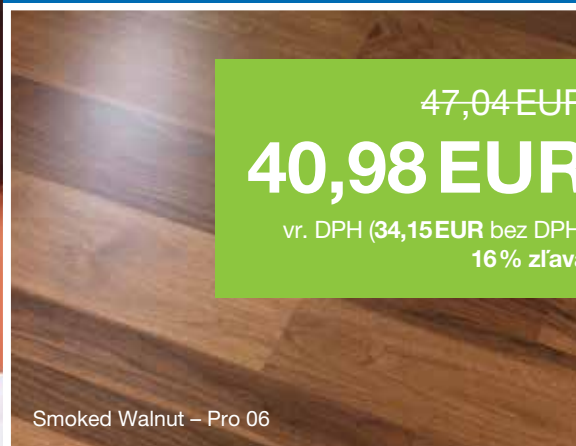

Orechy Pro 06 a Lounge 06

Podlahy drevené dýhové

- Ideálne na podlahové vykurovanie
- Pravé orechové drevo za exkluzívne ceny
- Žiadna imitácia, každá lamela je originálna
- 8 vrstiev ultra tvrdého hodvabneho laku
- Odolnosť povrchu ako vinylové podlahy a lamináty (AC3 / 31)
- Hrejivý pocit z pravého dreva
- Plošný vzor
- Pozdĺžna minifáza, priečna mikrofáza

Pro 06

47,04 EUR

40,98 EUR

vr. DPH (34,15 EUR bez DPH)
16% zľava

Smoked Walnut – Pro 06

- Pozdĺžna minifáza, priečna mikrofáza
- Formát lamely: 7,2 × 190 × 1 203 mm

Lounge 06

58,08 EUR

49,98 EUR

vr. DPH (41,65 EUR bez DPH)
11% zľava

Smoked Walnut – Lounge 06

- Pozdĺžna minifáza
- Formát lamely: 8,3 × 124 × 1 203 mm

Smoked Walnut – Pro 06