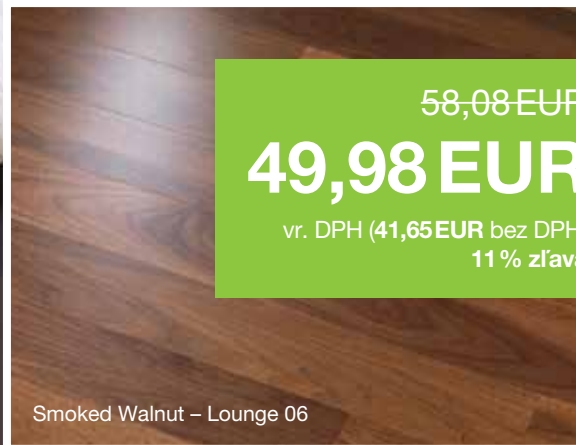

Pro 06

47,04 EUR

40,98 EUR

vr. DPH (34,15 EUR bez DPH)
16% zľava

Smoked Walnut – Pro 06

- Pozdĺžna minifáza, priečna mikrofáza
- Formát lamely: 7,2 × 190 × 1 203 mm

Lounge 06

58,08 EUR

49,98 EUR

vr. DPH (41,65 EUR bez DPH)
11% zľava

Smoked Walnut – Lounge 06

- Pozdĺžna minifáza
- Formát lamely: 8,3 × 124 × 1 203 mm

Smoked Walnut – Pro 06